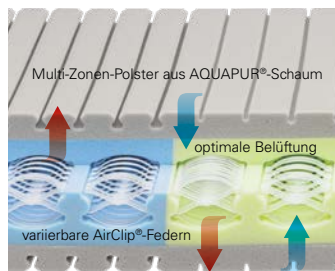

DORMABELL INNOVA AIR C 20

Perfekt an jede Körperform und jeden Stützbedarf anpassbar – durch zwölf Einschübe aus AirClip®-Hightech-Federn, zonierten AQUAPUR®-Schaum und Clip-Stränge in unterschiedlichen Festigkeiten. Mit Sitzkante für leichteres Sitzen und Aufstehen. Seitliche Öffnungen und das Klimaband sorgen für Top-Klimatisierung.

Preisbeispiel:

Bezug Clean
90 / 100 x 200 cm, medium **1.199,-**