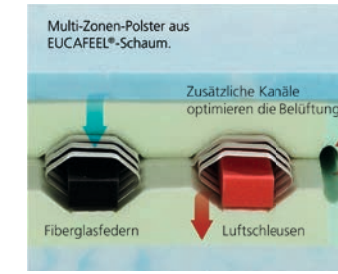

DORMABELL INNOVA AIR F 18 – Bezug Clean
Matratzenkern aus 5 metallfreien, dynamisch wirkenden Hightech-Fiberglasfedern für perfekte Druckentlastung und hohe Stützkraft. Eingebettet in EUCAFEEL®-Spezielschaum wird eine außerordentliche aktive Klimaregulierung erreicht. Besonders leicht sowie einfach dreh- und wendbar.
Preisbeispiel:
90 / 100 x 200 cm, medium **1.149,-**