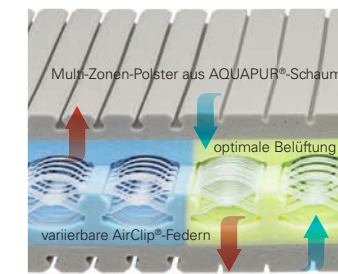

DORMABELL INNOVA AIR C 20 – Bezug Clean
Perfekt an jede Körperform und jeden Stützbedarf anpassbar – durch 12 Einschübe aus Air-Clip®-Hightech-Federn, zonierte AQUAPUR®-Schaum und Clip-Stränge in unterschiedlichen Festigkeiten. Mit Sitzkante für leichteres Sitzen und Aufstehen. Seitliche Öffnungen und das Klimaband sorgen für Top-Klimatisierung.
Preisbeispiel:
90 / 100 x 200 cm, medium **1.149,-**

Alle dormabell Innova Matratzen sind auch in Sondergrößen, anderen Festigkeiten und Bezugstoffen erhältlich!

„
DIE MATRATZE MUSS ZU IHNEN PASSEN:
UND NICHT SIE ZUR MATRATZE.
WELCHE SIE BRAUCHEN, FINDEN WIR
AM BESTEN GEMEINSAM HERAUS.
“

EIN SCHNELLER
ÜBERBLICK VORAB –
IM MATRATZEN-
KONFIGURATOR AUF
[dormabell.de/produkte/
matratzen_dormabell-innova](https://dormabell.de/produkte/matratzen_dormabell-innova)