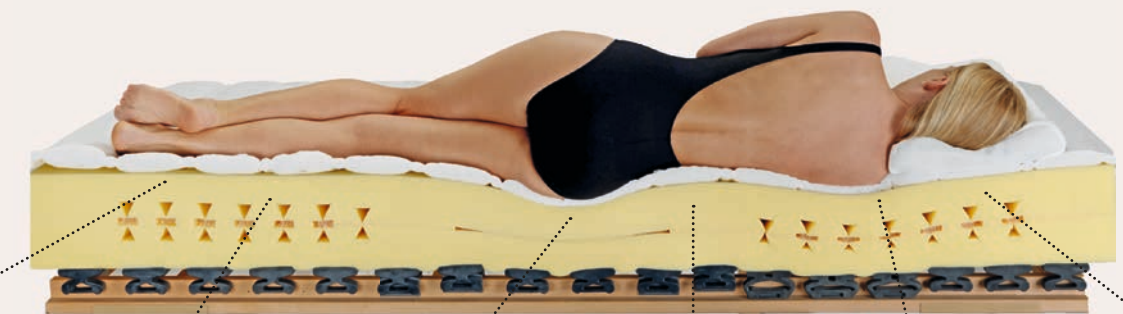

ENTSPANNEND UND REGENERIEREND

FERSENBEREICH
Der höchste Flächendruck des gesamten Körpers entsteht an den Fersen. Deshalb braucht die Matratze an dieser Stelle eine hohe Punktelastizität und eine weiche Oberflächenstruktur, um Druckstellen zu vermeiden.

BEINBEREICH
Hier ist eher eine gewisse Grundfestigkeit wichtig, da die Beine, im Gegensatz zum Oberkörper, in ihrer Lage weniger fixiert sind.

BECKENBEREICH
Das Becken muss tiefer einsinken, wodurch die Lendenwirbelsäule die nötige Unterstützung erhält.

LENDENWIRBEL
Hier hat die Matratze die größte Stützkraft – so wird die Lendenwirbelsäule optimal gelagert.

SCHULTER (Seitenlage)
Diese Zone muss ein tieferes Einsinken möglich machen und druckentlastend wirken.

KOPF
Die Matratze hat hier, in Ergänzung des Nackenstützkissens, eine weiche Oberfläche.

SCHULTER (Rückenlage)
Im mittleren Bereich ist die Matratze fester, Schulter und Rücken müssen formgerecht getragen werden und sollen nicht zu tief einsinken.