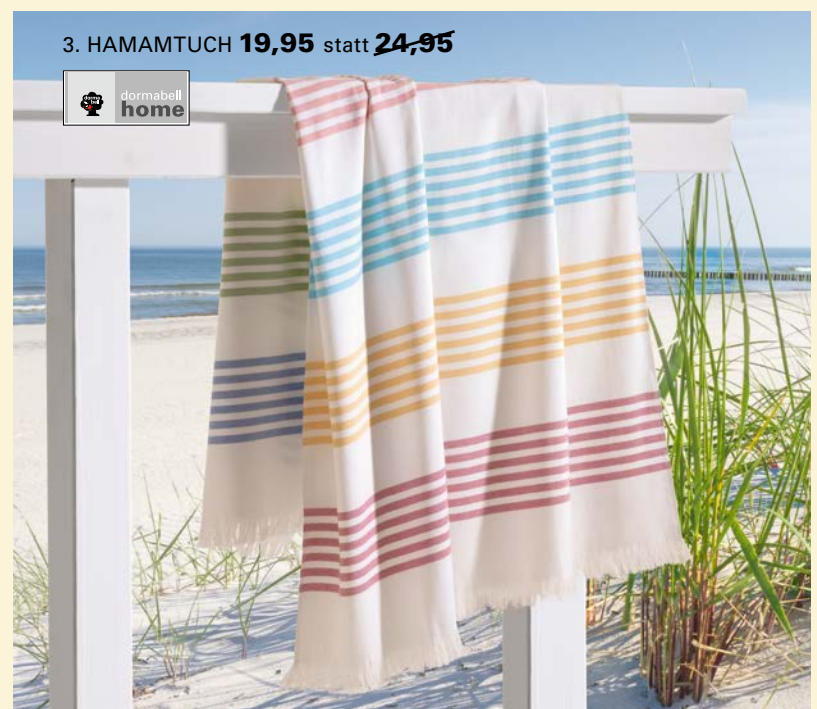

1. SATIN-WENDE-BETTWÄSCHE: Die ganze Nacht vom Urlaub träumen in herrlich glattem Satin und malerischen Strandmotiven auf Vorder- und Rückseite. Aus 100 % Baumwolle. Mit Reißverschluss. 135 / 200 cm 69,95, 155 / 220 cm 89,95. **2. SATIN-BETTWÄSCHE:** Modernes Streifen-Dessin in frischen Blautönen auf sanft glänzendem Satin – eine trendige Kombination für entspannte Sommernächte. Aus 100 % Baumwolle. Mit Reißverschluss. 135 / 200 cm 59,95, 155 / 220 cm 69,95. **3. HAMAMTUCH:** Wunderbar weich, saugfähig und dabei schnelltrocknend – das vielseitige Multitalent in fröhlichen Farben ist der perfekte Begleiter in der Sauna und wenn's auf Reisen geht. Aus 100 % Baumwolle. 100 / 180 cm ~~24,95~~ 19,95. **4. DEKOKISSEN:** Beidseitig bedrucktes und strapazierfähiges Kissen mit originellem Hundemotiv. Aus 100 % Polyester. 30 / 50 cm 19,95.